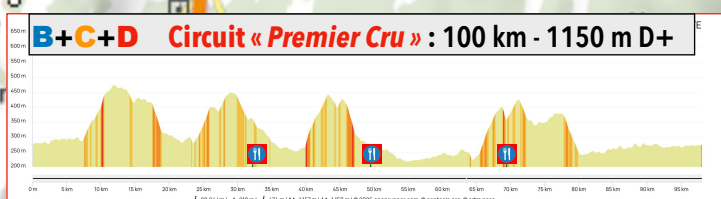

Circuits ROUTE

Balisés + téléchargement traces GPX

- Circuit Kir 40 km D+ 200 m : pas de ravitaillement (dotation au départ)
- Circuit Côte de Nuits 60 km D+ 700 m : 1 ravitaillement à Echevronne
- Circuit Côte de Beaune 80 km D+ 950 m : 2 ravitaillements à Echevronne
- Circuit Premier Cru 100 km D+ 1150 m : 3 ravitaillements à Echevronne et crois. D17/D23
- Circuit Grand Cru 130 km D+ 1650 m : 4 ravitaillements à Echevronne et crois. D17/D23