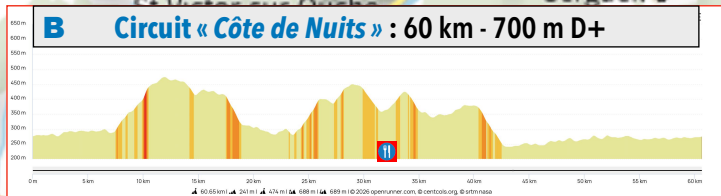

Circuits ROUTE

Balisés + téléchargement traces GPX

- Circuit Kir 40 km D+ 200 m : pas de ravitaillement (dotation au départ)
- Circuit Côte de Nuits 60 km D+ 700 m : 1 ravitaillement à Echevronne
- Circuit Côte de Beaune 80 km D+ 950 m : 2 ravitaillements à Echevronne
- Circuit Premier Cru 100 km D+ 1150 m : 3 ravitaillements à Echevronne et crois. D17/D23
- Circuit Grand Cru 130 km D+ 1650 m : 4 ravitaillements à Echevronne et crois. D17/D23