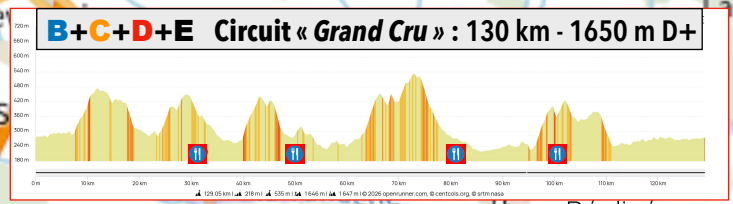

Circuits ROUTE

Balisés + téléchargement traces GPX

- Circuit Kir 40 km D+ 200 m : pas de ravitaillement (dotation au départ)
- Circuit Côte de Nuits 60 km D+ 700 m : 1 ravitaillement à Echevronne
- Circuit Côte de Beaune 80 km D+ 950 m : 2 ravitaillements à Echevronne
- Circuit Premier Cru 100 km D+ 1150 m : 3 ravitaillements à Echevronne et crois. D17/D23
- Circuit Grand Cru 130 km D+ 1650 m : 4 ravitaillements à Echevronne et crois. D17/D23