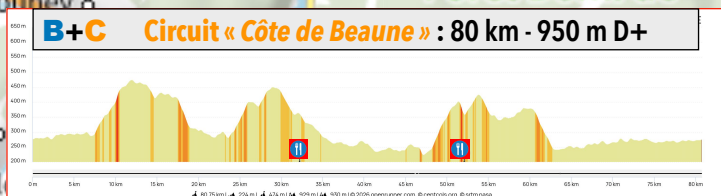

Circuits ROUTE

Balisés + téléchargement traces GPX

- Circuit Kir 40 km D+ 200 m : pas de ravitaillement (dotation au départ)
- Circuit Côte de Nuits 60 km D+ 700 m : 1 ravitaillement à Echevronne
- Circuit Côte de Beaune 80 km D+ 950 m : 2 ravitaillements à Echevronne
- Circuit Premier Cru 100 km D+ 1150 m : 3 ravitaillements à Echevronne et crois. D17/D23
- Circuit Grand Cru 130 km D+ 1650 m : 4 ravitaillements à Echevronne et crois. D17/D23