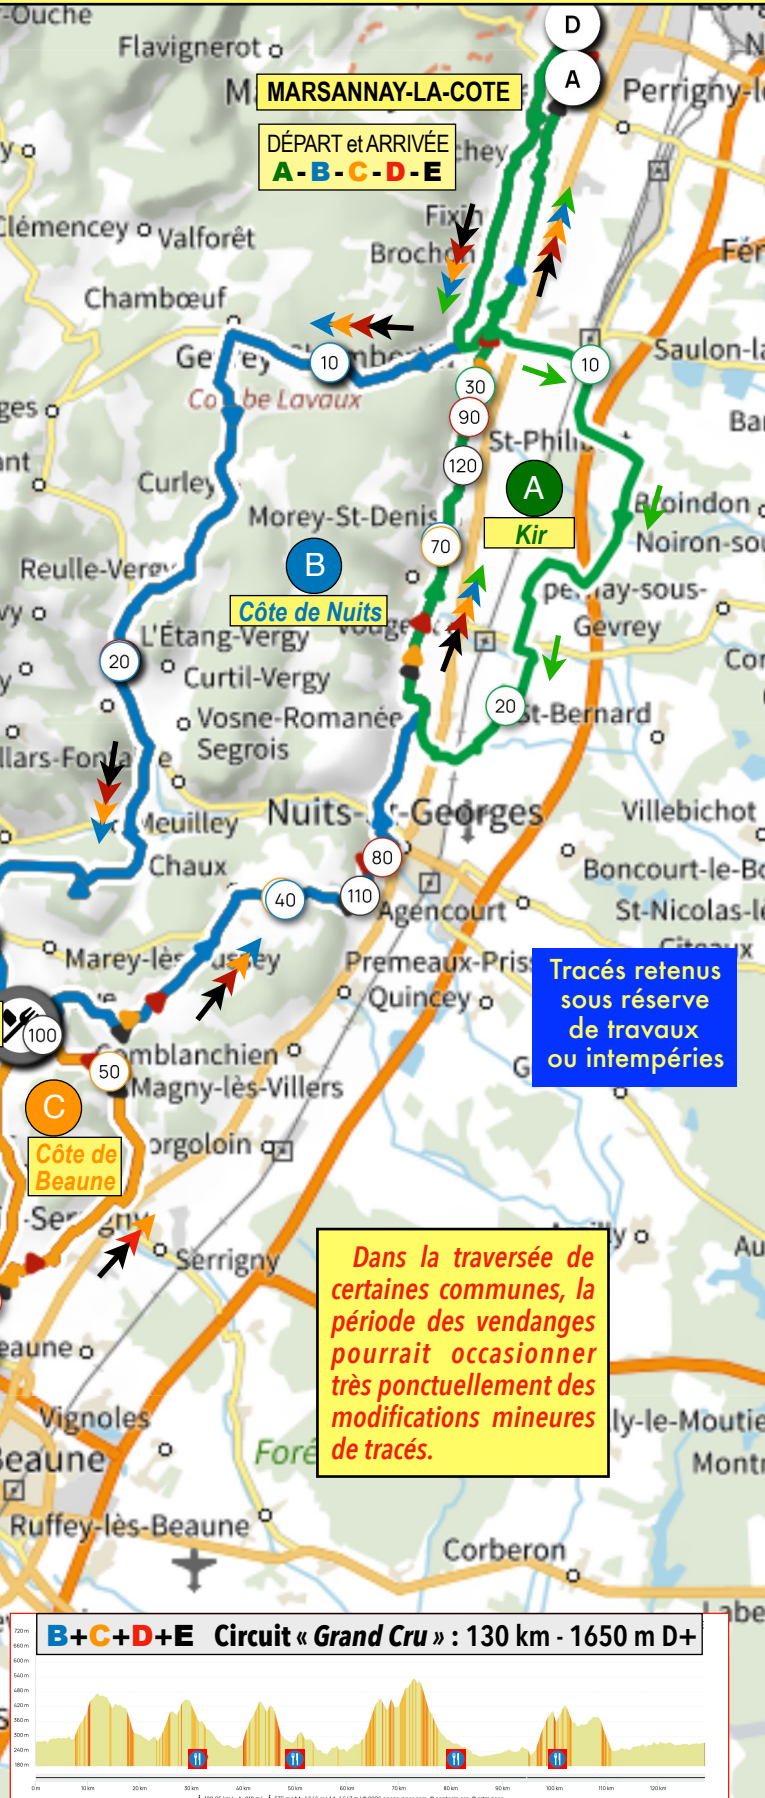

Circuits ROUTE

Balisés + téléchargement traces GPX

- Circuit Kir 40 km D+ 200 m : pas de ravitaillement (dotation au départ)
- Circuit Côte de Nuits 60 km D+ 700 m : 1 ravitaillement à Echevronne
- Circuit Côte de Beaune 80 km D+ 950 m : 2 ravitaillements à Echevronne
- Circuit Premier Cru 100 km D+ 1150 m : 3 ravitaillements à Echevronne et crois. D17/D23
- Circuit Grand Cru 130 km D+ 1650 m : 4 ravitaillements à Echevronne et crois. D17/D23