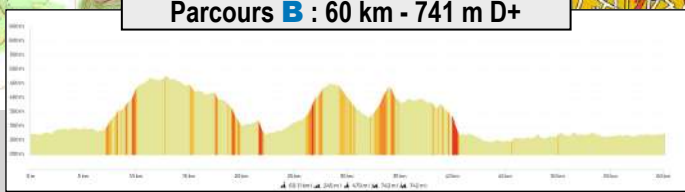

Circuits ROUTE

Balisés + téléchargement traces GPX

CIRCUITS B+C+D
avant-dernière manche
du Challenge des Côtes de
Côte-d'Or CODEP 21

DÉPART et ARRIVÉE
A-B-C-D-E

BOUILLAND

ECHEVRONNE

Tracés retenus
sous réserve
de travaux
ou intempéries

Parcours **A** : 34 km - 184 m D+

Parcours **B** : 60 km - 741 m D+

Parcours **B+C+D** : 96 km - 1368 m D+

Parcours **B+D** : 84 km - 1009 m D+

Parcours **B+C+D+E** : 110 km - 1717 m D+