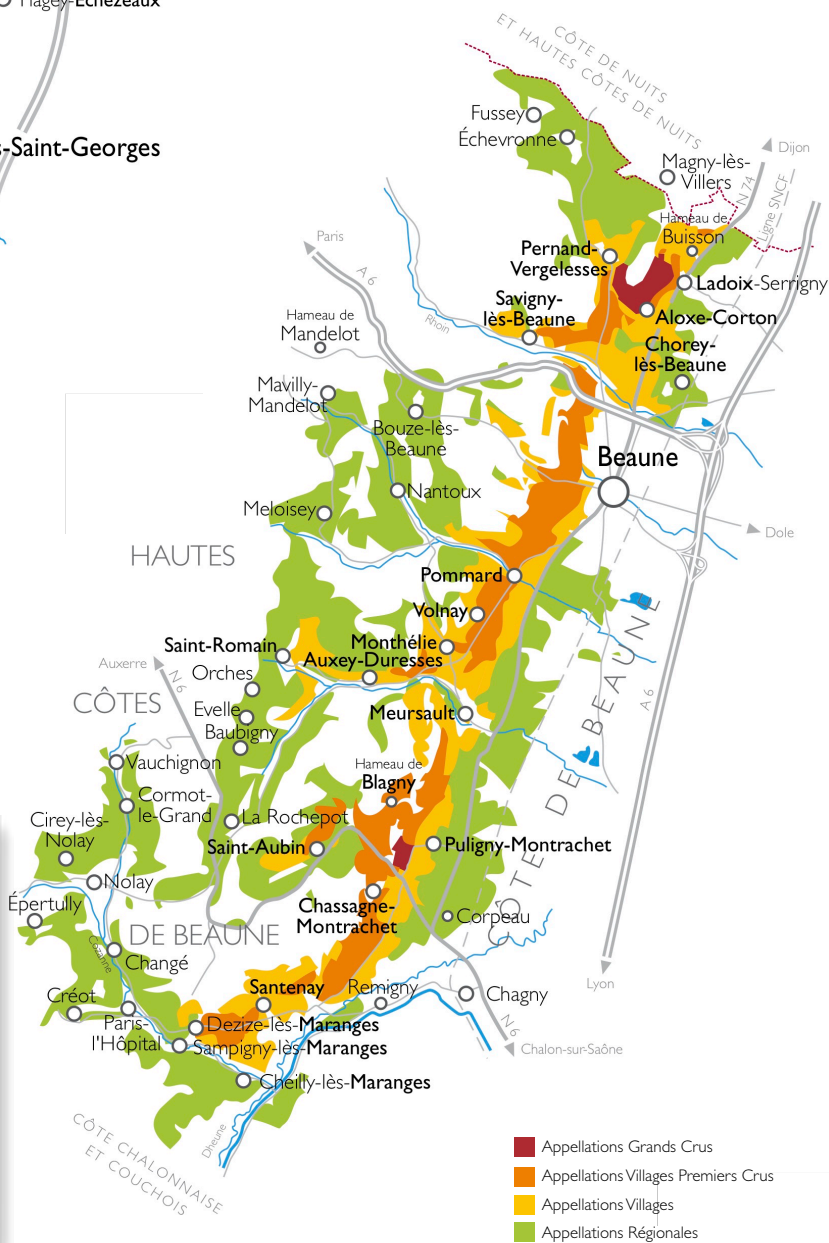

# Côte de Nuits

## et Hautes Côtes de Nuits

# Côte de Beaune

## et Hautes Côtes de Beaune

**B**  
VINS DE  
BOURGOGNE

- Appellations Grands Crus
- Appellations Villages Premiers Crus
- Appellations Villages
- Appellations Régionales